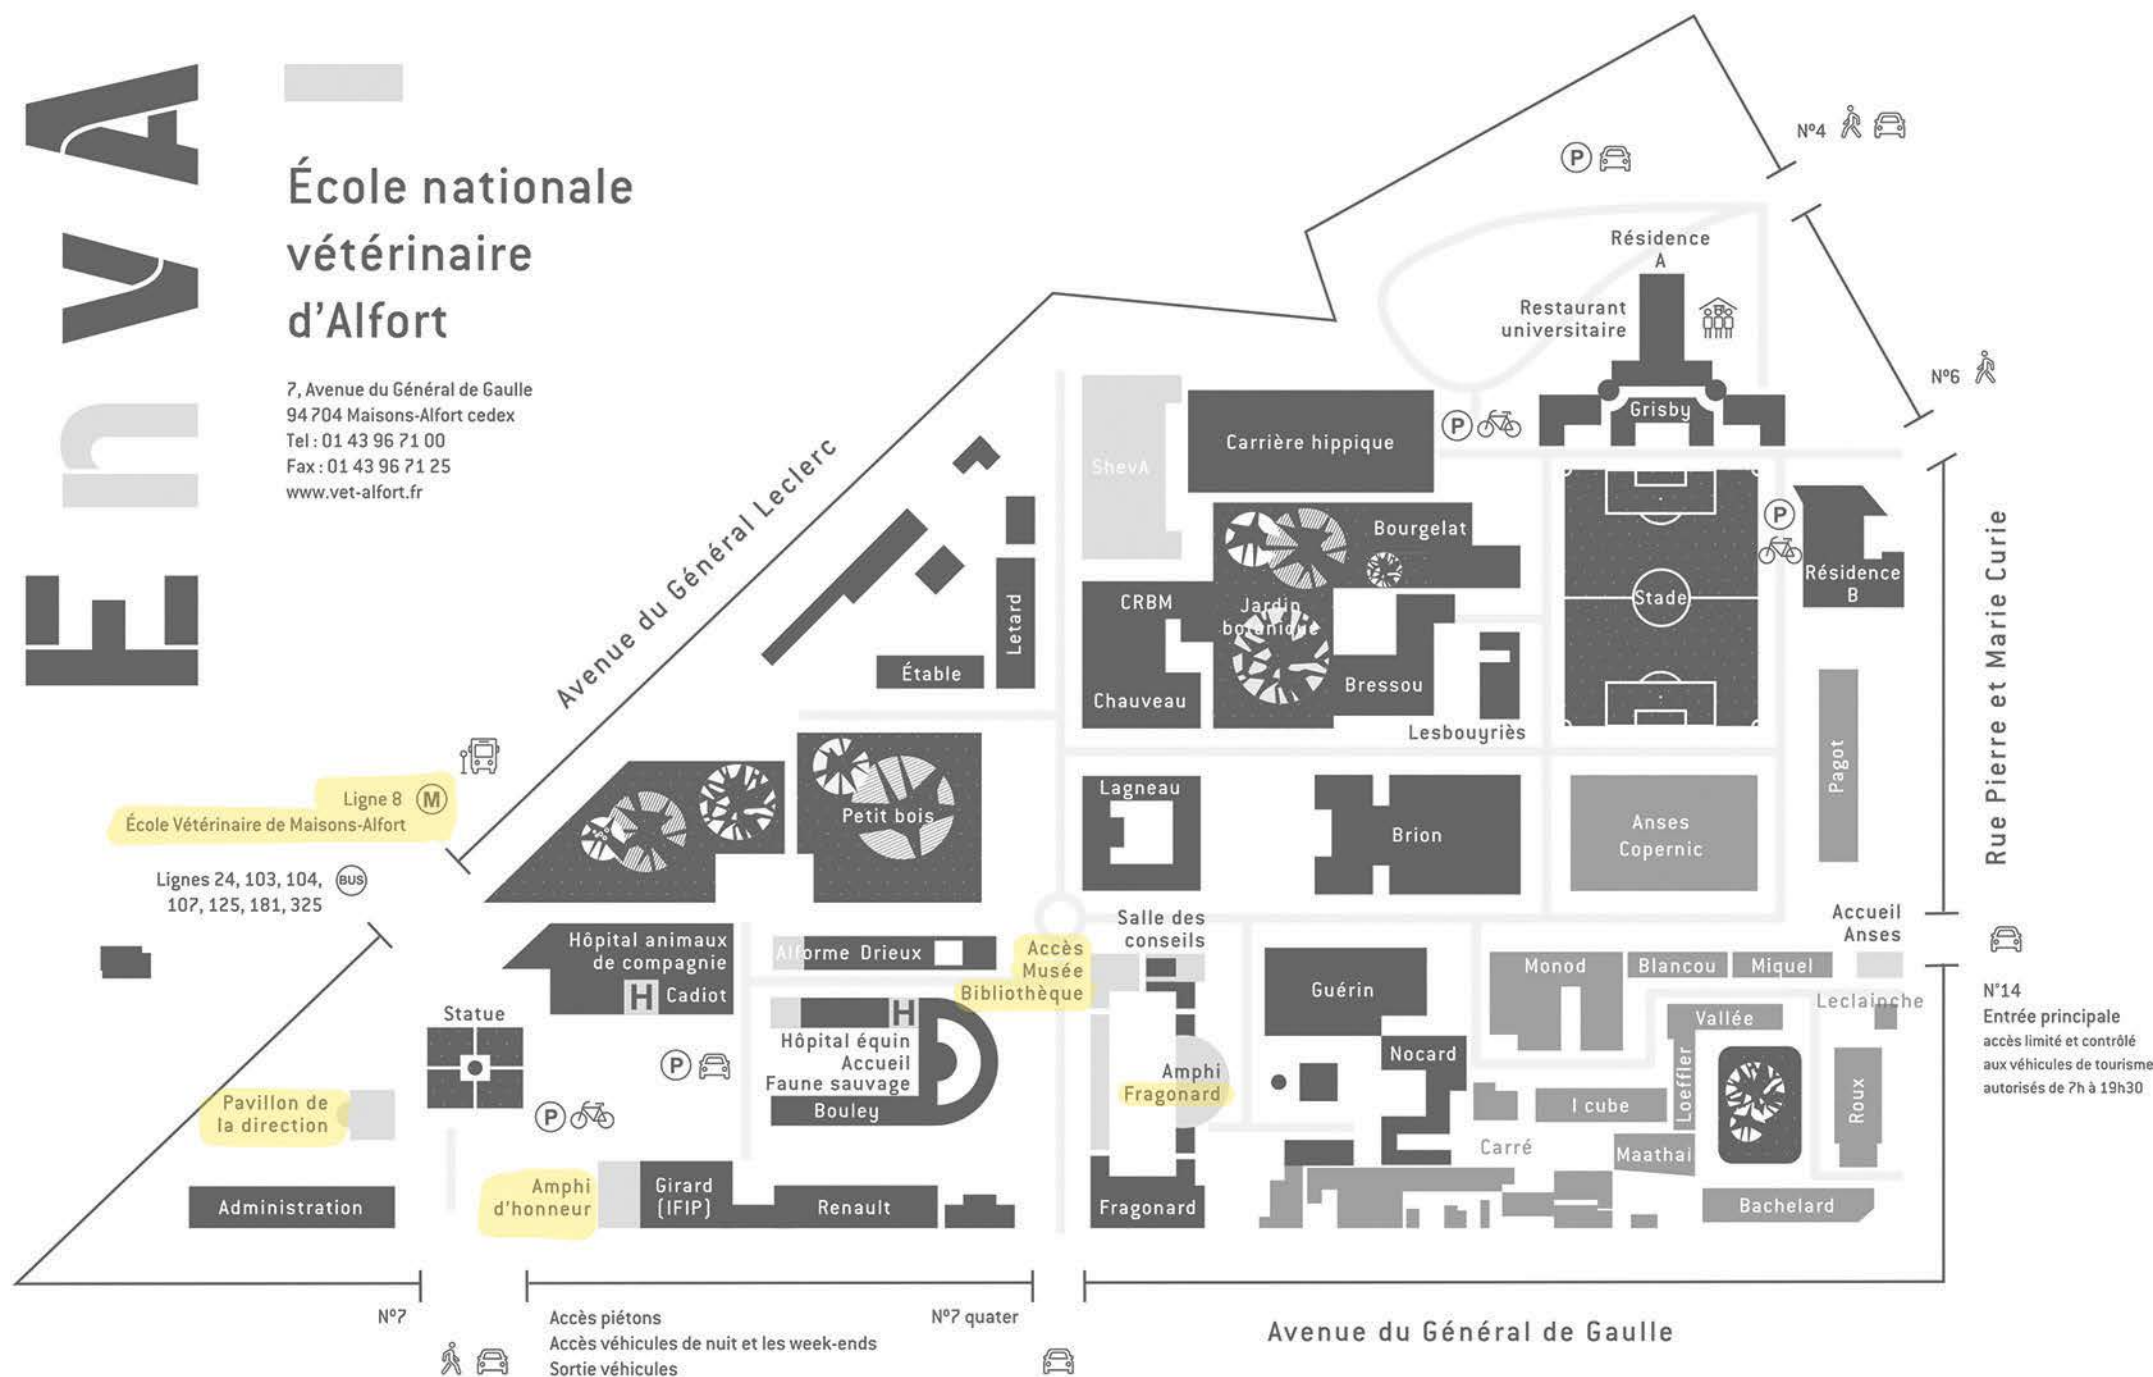

École nationale vétérinaire d'Alfort

7, Avenue du Général de Gaulle
94 704 Maisons-Alfort cedex
Tel : 01 43 96 71 00
Fax : 01 43 96 71 25
www.vet-alfort.fr

La circulation des véhicules sur le site de l'EnvA est réglementée.
Il est recommandé de vous garer à l'extérieur.
(parking public Casino ouvert de 8h à 22h du lundi au samedi et de 8h30 à 13h30 le dimanche).

Accès livraison de 7h à 19h30

N°14
Entrée principale
accès limité et contrôlé
aux véhicules de tourisme
autorisés de 7h à 19h30